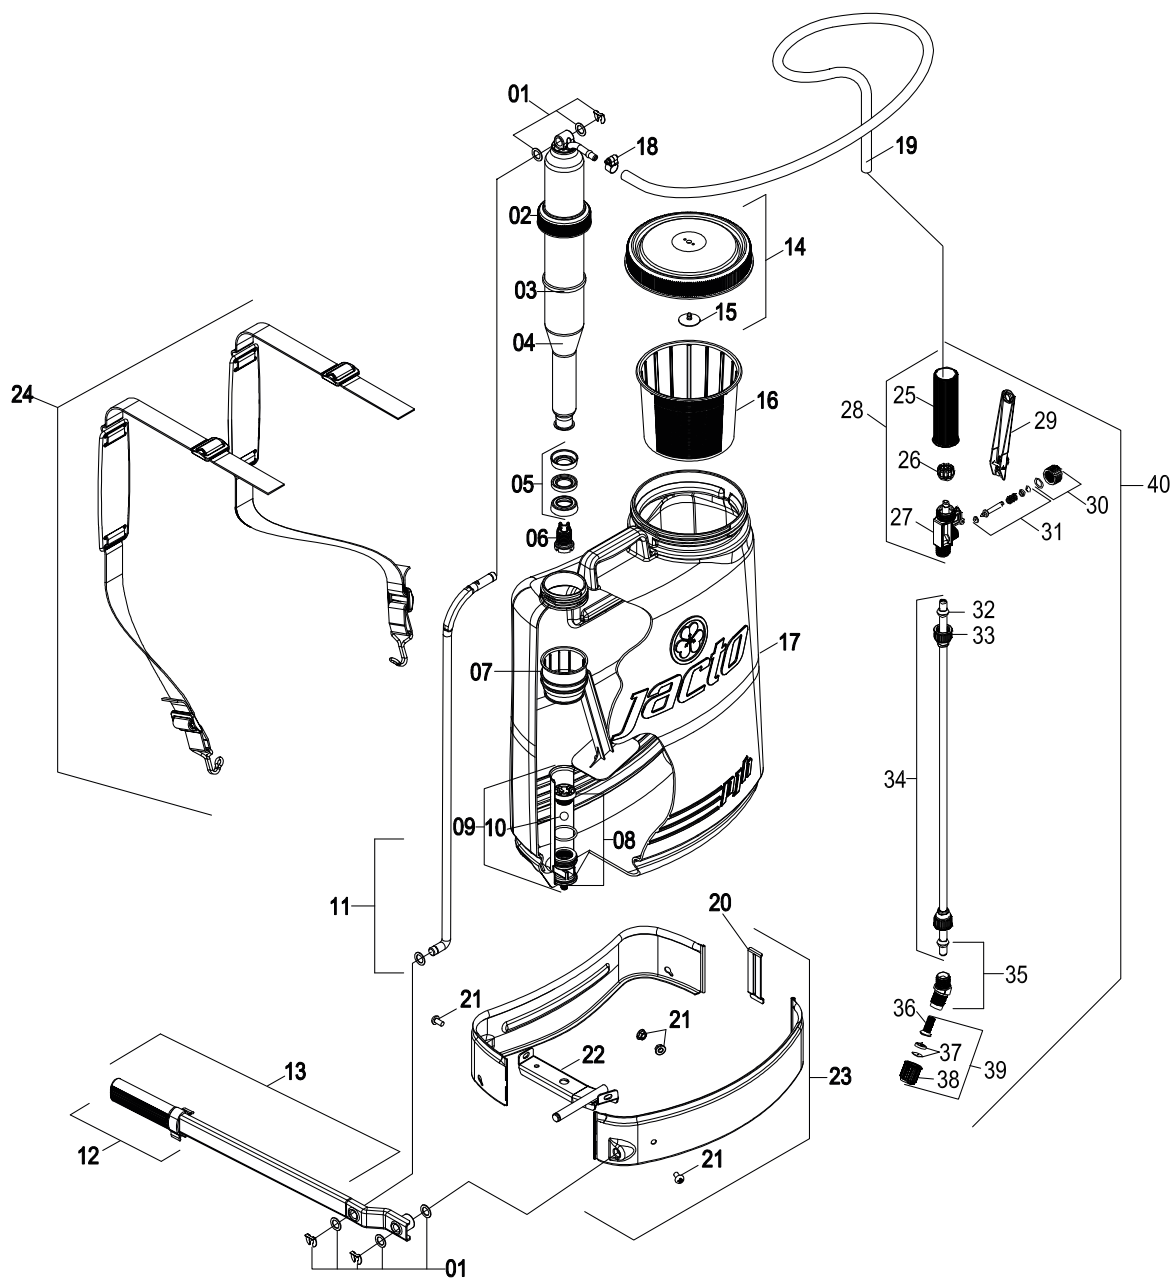

PARTS CATALOG

JACTO PJH

JACTO PJH

Nº	CODE	DESCRIPTION	IMAGE	QTY.	UTILIZATION	NCM HS CODE	EAN BARCODE
1	1198800	WASHERS AND LOCKED RINGS SET		1	PJ, PJH, XP, HD	7318.22.00	7909436961189
2	1221548	GASKET HOLDER PJH		1	PJ, PJH	3926.90.90	7909436956000
3	1221542	GASKET 7x50.6		1	PJ, PJH	3926.90.90	7909436936965
4	1214566	CHAMBER ASSEMBLY		1	PJ, PJH	8424.90.90	7896660887104
5	880534	PISTON CUP AND SPACER (VITON)		1	PJ, PJH	3926.90.90	7896660887401
6	1222644	PISTON CUP FASTENER		1	PJ, PJH	8481.80.99	7909436953948
7	300582	PJH AGITATOR		1	PJ, PJH	8424.90.90	17896821549121
8	661124	FASTENER ASSEMBLY PJH		1	PJH	8424.90.90	17896821551926
9	925917	CYLINDER ASSEMBLY PJH		1	PJH	8424.90.90	7909436917810
10	715474	BALL 11,11 MM		1	PJH	3926.90.90	7896660847986
11	1197400	ROD WITH LOCK		1	PJ, PJH, XP, HD	8424.90.90	7896660836980
12	495812	HANDGRIP WITH LOCK		1	PJ, PJH, XP, HD	8424.90.90	7896821573990
13	615005	PUMPING LEVER		1	PJ, PJH, XP, HD	8424.90.90	7896821509753
14	1253304	LID AND DIAPHRAGM		1	PJH	3923.50.00	7909436917339
15	1168542	LID DIAPHRAGM (NITRILE)		1	PJH, PJ, XP, HD, PJB, DJB, DJB-S	4016.99.90	7909436909006
16	647131	STRAINER		1	PJH	8424.90.90	17896821547035
17	NA	TANK		1	PJH	8424.90.90	7896821505762